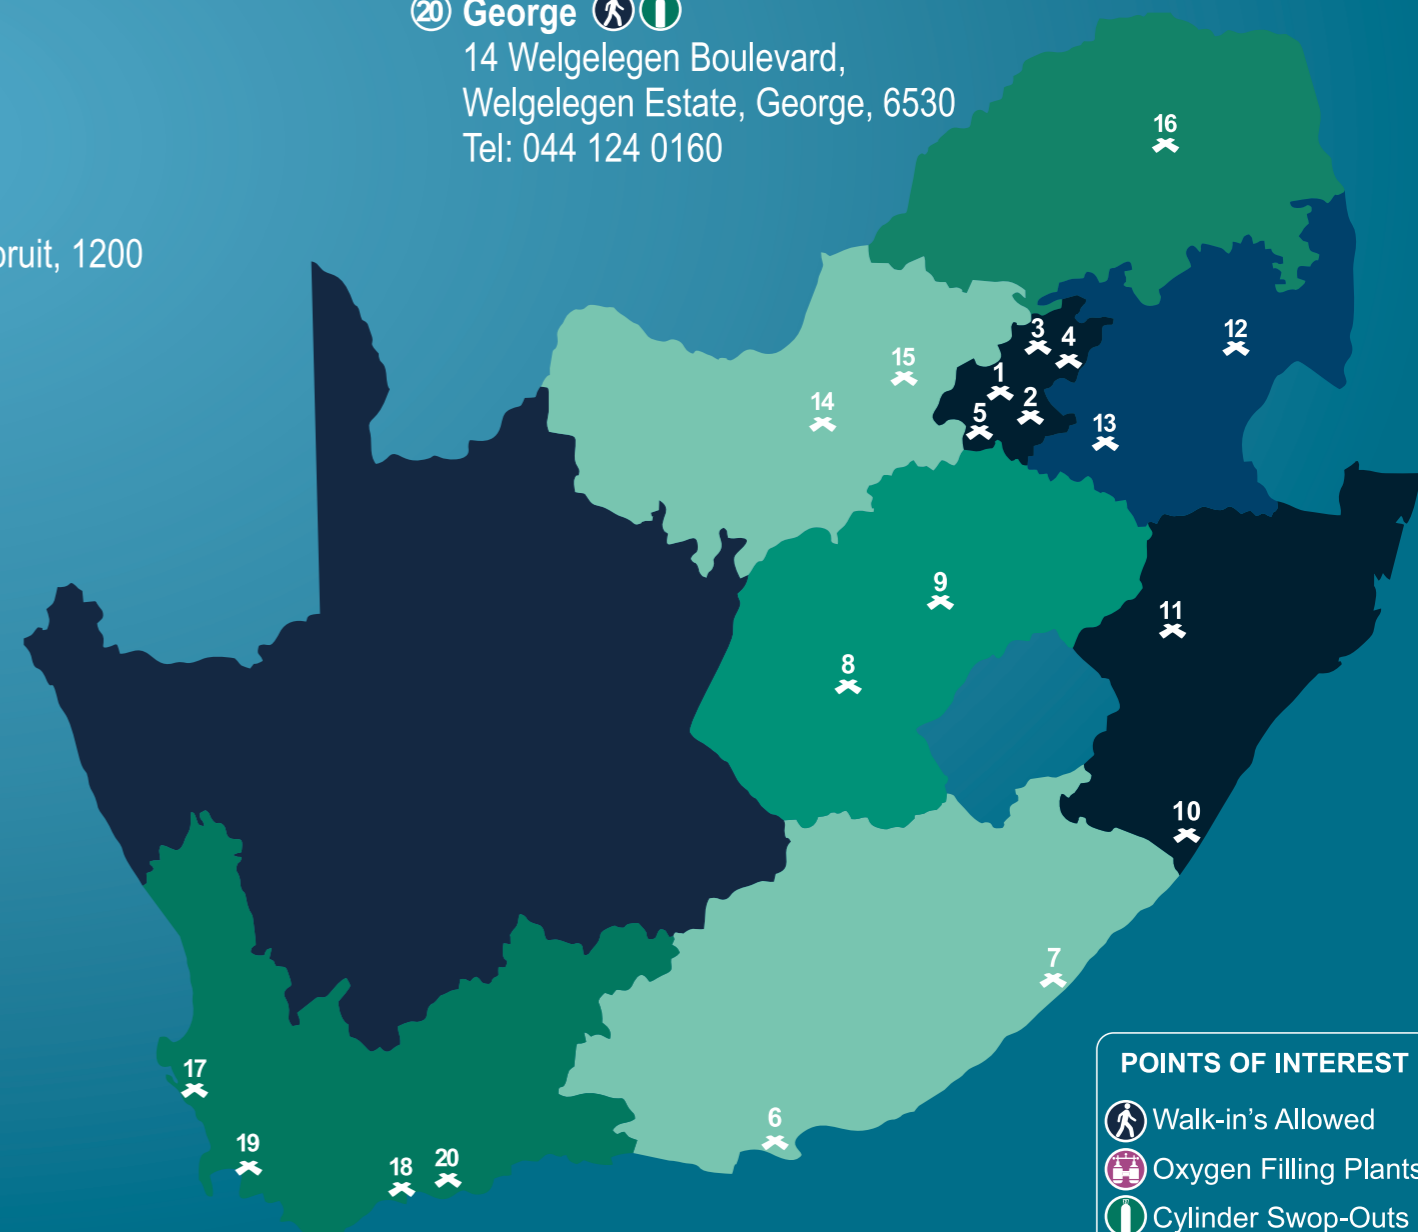

EASTERN CAPE

- ⑥ **Port Elizabeth** 
29 Starling Crescent, Greenshields Park,
Gqeberha, 6070
Tel: 086 111 1718
- ⑦ **East London** 
75 Devereux Avenue, Vincent, 5241
Tel: 010 446 9834

FREE STATE

- ⑧ **Bloemfontein** 
9 Nig Mientjie Street, Pellissier, 9301
Tel: 051 422 4118 / 076 449 6854
- ⑨ **Welkom** 
144 Constantia Street, Dagbreek, 9459
Tel: 057 030 0130

KWA-ZULU NATAL

- ⑩ **Durban** 
450A Che Guevara, Glenwood, 4083
Tel: 031 202 4214 / 061 170 9178
- ⑪ **Dundee** 
84 Victoria Street, 3000
Tel: 082 491 3515

MPUMALANGA

- ⑫ **Nelspruit** 
Unit 10 Central Park, Suikerriet Street, Nelspruit, 1200
Tel: 010 446 9832 / 079 627 9775
- ⑬ **Witbank** 
1 Maria Street, Fransville, Witbank, 1035
Tel: 013 590 0559

NORTH WEST

- ⑭ **Klerksdorp** 
Unit 7, Stargate Office Park,
20 Buffeldoorn Avenue, Wilkoppies
Klerksdorp, 2571
Tel: 010 446 9833 / 079 625 2371
- ⑮ **Rustenburg** 
Unit 4, 250 Beyers Naude Dr,
Rustenburg, 2999
Tel: 014 112 0043 / 074 887 7057

LIMPOPO

- ⑯ **Polokwane** 
56 Bendor Drive, Bendor, Polokwane. 0699
Tel: 010 446 9831 / 061 547 7898

WESTERN CAPE

- ⑰ **Milnerton** 
Unit 36 Frazzitta Business Park, Freedom Way,
Milnerton, Cape Town, 7441
Tel: 021 020 1750
- ⑱ **Mosselbay** 
11 Swellendam Avenue, Hartenbos, 6520
Tel: 083 925 0265
- ⑲ **Muizenburg** 
4 Tokai Close, Marina de Gama, 7945
Tel: 021 788 3163
- ⑳ **George** 
14 Welgelegen Boulevard,
Welgelegen Estate, George, 6530
Tel: 044 124 0160